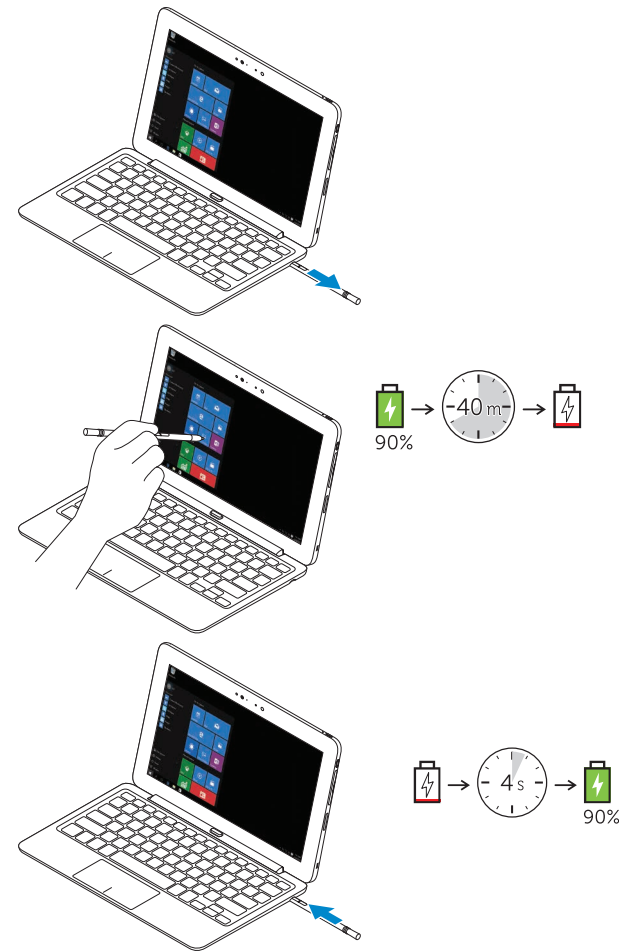

Latitude 11

Keyboard

Quick Start Guide

Connecting the tablet

Disconnecting the tablet

Charging the keyboard

Using the Dell mini Active Pen

商品名稱：鍵盤擴充基座
型號：Dell Latitude 11 Keyboard (K12M)
額定電壓：100-240 伏特 (交流電壓)
額定頻率：50/60 赫茲
額定輸入電流：0.9 安培 (30瓦)
製造年份：參考外箱標示或條碼標籤
製造號碼：參考條外箱條碼標籤
生產國別：參考外箱標示