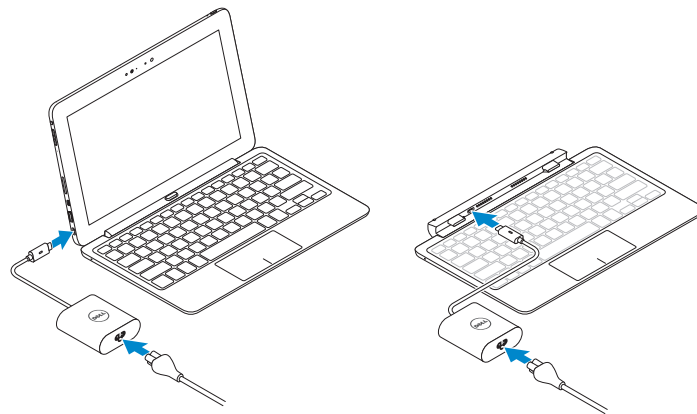

Latitude 11

Keyboard

Quick Start Guide

Connecting the tablet

Disconnecting the tablet

Charging the keyboard

Using the Dell mini Active Pen

商品名稱：鍵盤擴充基座
型號：Dell Latitude 11 Keyboard (K12M)
額定電壓：100-240 伏特 (交流電壓)
額定頻率：50/60 赫茲
額定輸入電流：0.9 安培 (30瓦)
製造年份：參考外箱標示或條碼標籤
製造號碼：參考條外箱條碼標籤
生產國別：參考外箱標示